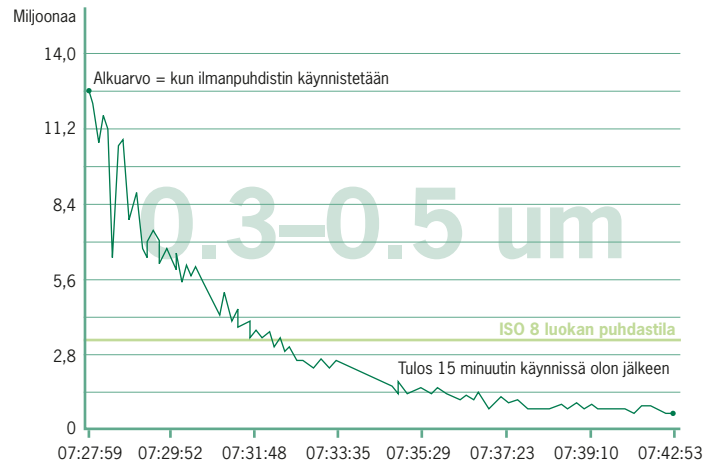

SISÄILMAN LAADUN PARANNUS Esimerkki sairaalakäytössä

LUE LISÄÄ:
[Ilmanpuhdistimet](#)

VÄHEMMÄN
SIIVOUSTA

KATSO VIDEOT: